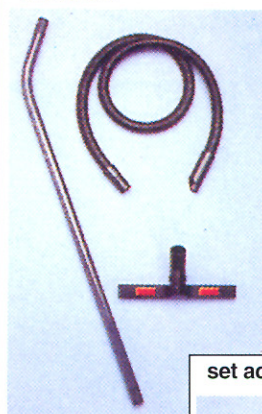

Compatto per un facile uso anche
in ambienti ingombri.

set accessori
"Premium"

set accessori
"Standard"

Serie di accessori
per soddisfare
ogni esigenza

set accessori aspirazione polveri

Dati Tecnici

Consumo nominale	1000 W
Depressione	22 kPa
Volume aria	60 l/s
Capacità serbatoio: liquidi	18 l
Capacità serbatoio: polvere (sacco carta doppio filtro)	12 l
Volume serbatoio	35 l
Livello rumorosità (DIN 45635 1,5 m)	64 dB/A
Peso	10 kg
Cavo elettrico	10 m
Dimensioni	39 x 44 x 55 cm