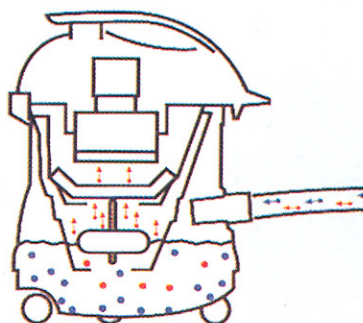

La doppia protezione del motore
aspirante consente una vita
prolungata dell'apparecchio.