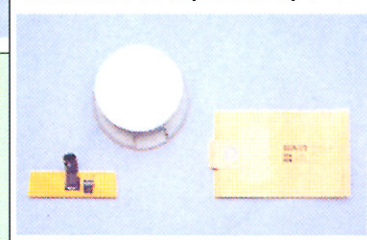

Compatto per un facile uso anche
in ambienti ingombri.

set accessori
"Premium"

set accessori
"Standard"

Serie di accessori
per soddisfare
ogni esigenza

set accessori aspirazione polveri

Dati Tecnici

Consumo nominale	1000 W
Depressione	22 kPa
Volume aria	60 l/s
Capacità serbatoio: liquidi	18 l
Capacità serbatoio: polvere (sacco carta doppio filtro)	12 l
Volume serbatoio	35 l
Livello rumorosità (DIN 45635 1,5 m)	64 dB/A
Peso	10 kg
Cavo elettrico	10 m
Dimensioni	39 x 44 x 55 cm